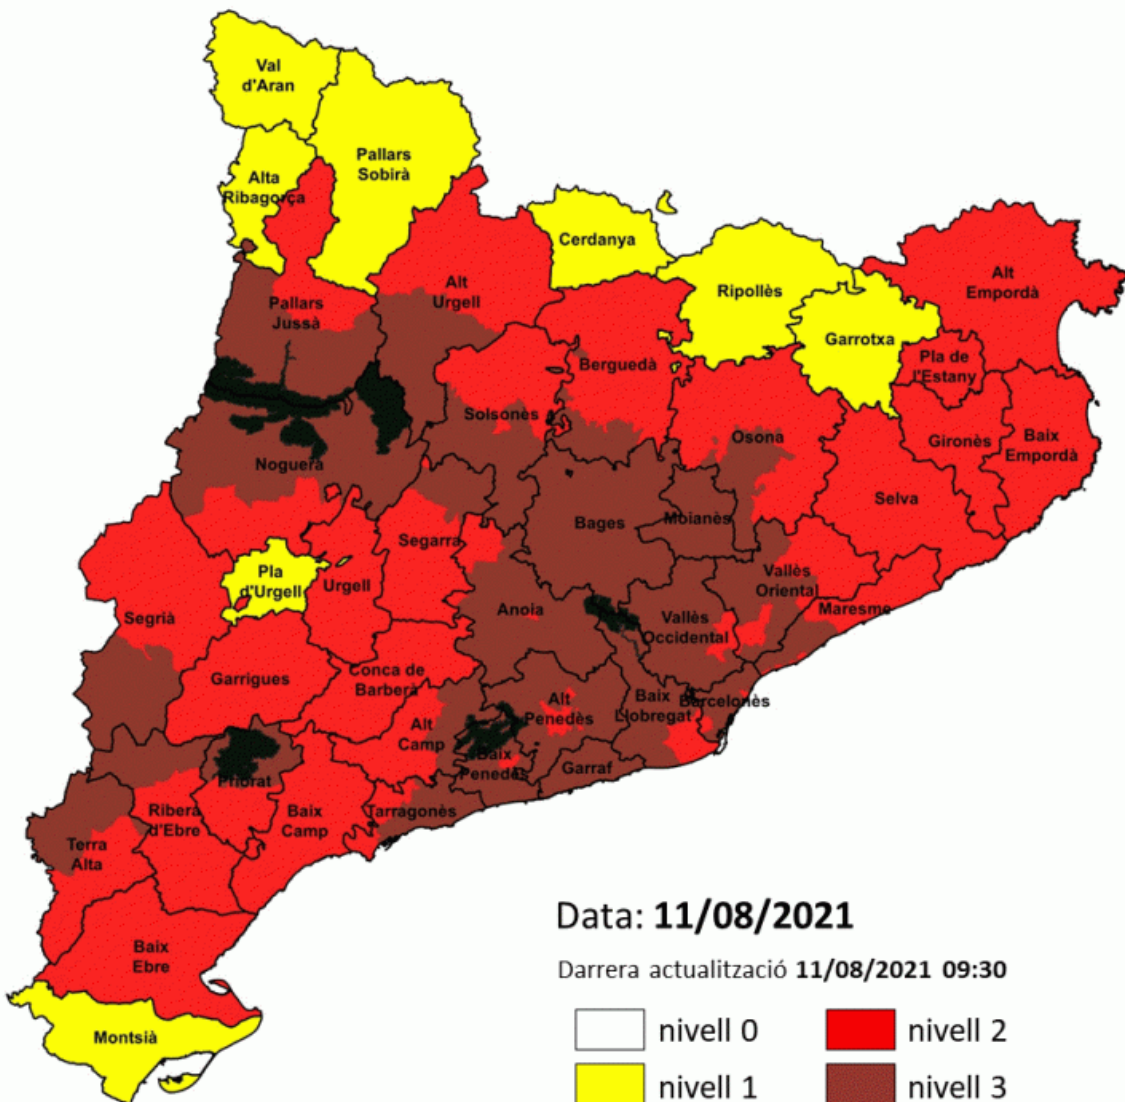

Des del Centre Excursionista de Terrassa volem alertar del greu perill d'incendis forestals que està patint Catalunya.

L'Àrea Metropolitana, la ciutat de Terrassa i el Parc Natural de Sant Llorenç del Munt estan incloses dins del Pla Alfa 3, que és el de màxima alerta i els accessos al Parc Natural de Sant Llorenç del Munt i l'Obac i a la muntanya de Montserrat estan tancats.

Aquest és el mapa amb la situació actual

**Generalitat  
de Catalunya**

**agents rurals**

**mapa de pla alfa**

**Data: 11/08/2021**

Darrera actualització 11/08/2021 09:30

**Generalitat de Catalunya**

<https://www.gencat.cat/medinatural/incendis/plaalfa/>

Pel bé de tots i de l'entorn natural, us demanem que maximitzeu les precaucions i que eviteu, en la mesura del possible, l'accés a les zones de més risc.